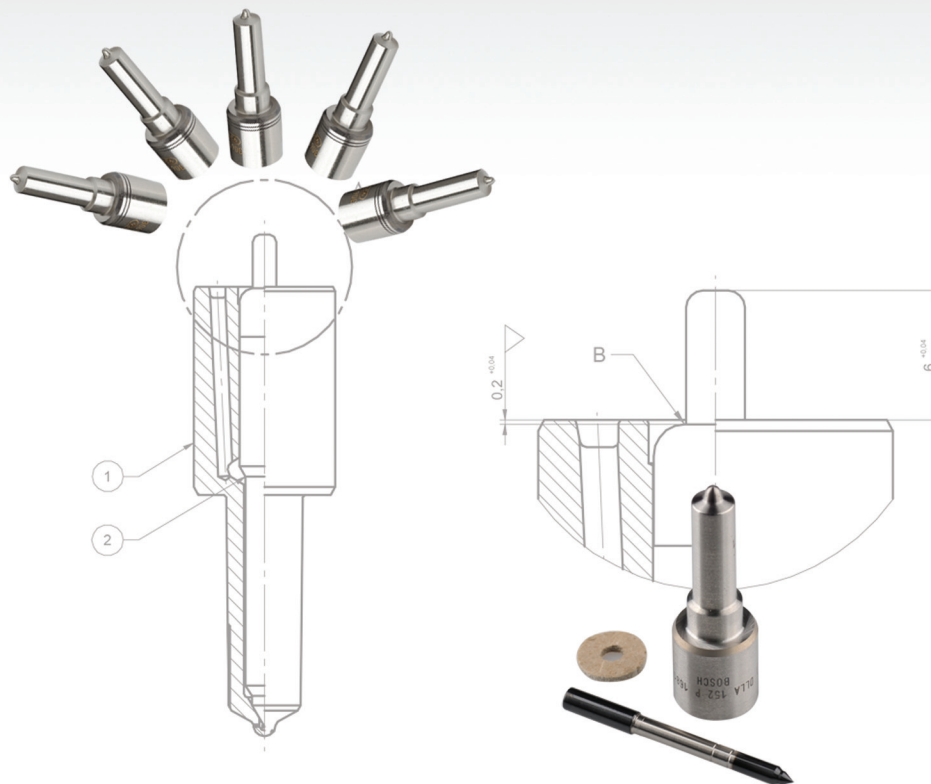

Diesel Parts

— — Nozzle

Tianjin Wode Electrical Co., Ltd.

B-1-1703, Rome Garden, YongAn Rd. Hexi Dist. Tianjin, China

web-site: www.tj-wode.com e-mail: tw@tj-twt.com

Tel: 0086-22-23286383 Fax: 0086-22-83863296